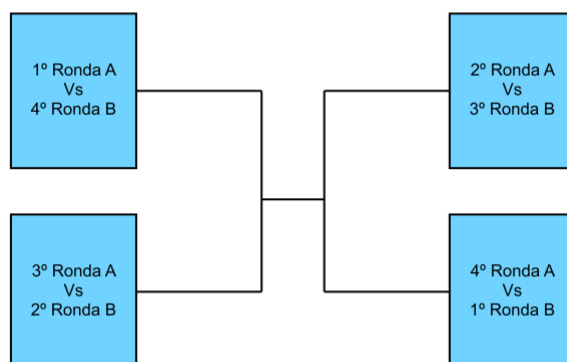

 Salón de la Huerta, Fuentes de Andalucía

Información

Inscripción:

- Online/sede ASIF: 1€ por jugador

La inscripción online se cerrará 48 horas antes de realizar el torneo.

El torneo constará de un máximo de 40 jugadores.

Se jugarán dos rondas de clasificación, las cuales durarán una hora cada una.

Los 4 mejores clasificados de cada ronda jugarán una fase final de Playoff mejor de 3 (los 4 mejores de la 1ª ronda no jugarán la 2ª).

Los jugadores tendrán 1 minuto entre partida para cambiar de mazo.

Los enfrentamientos del Playoff serán de la siguiente forma:

El torneo tendrá una clave privada la cual solo pondrán los componentes de la organización.